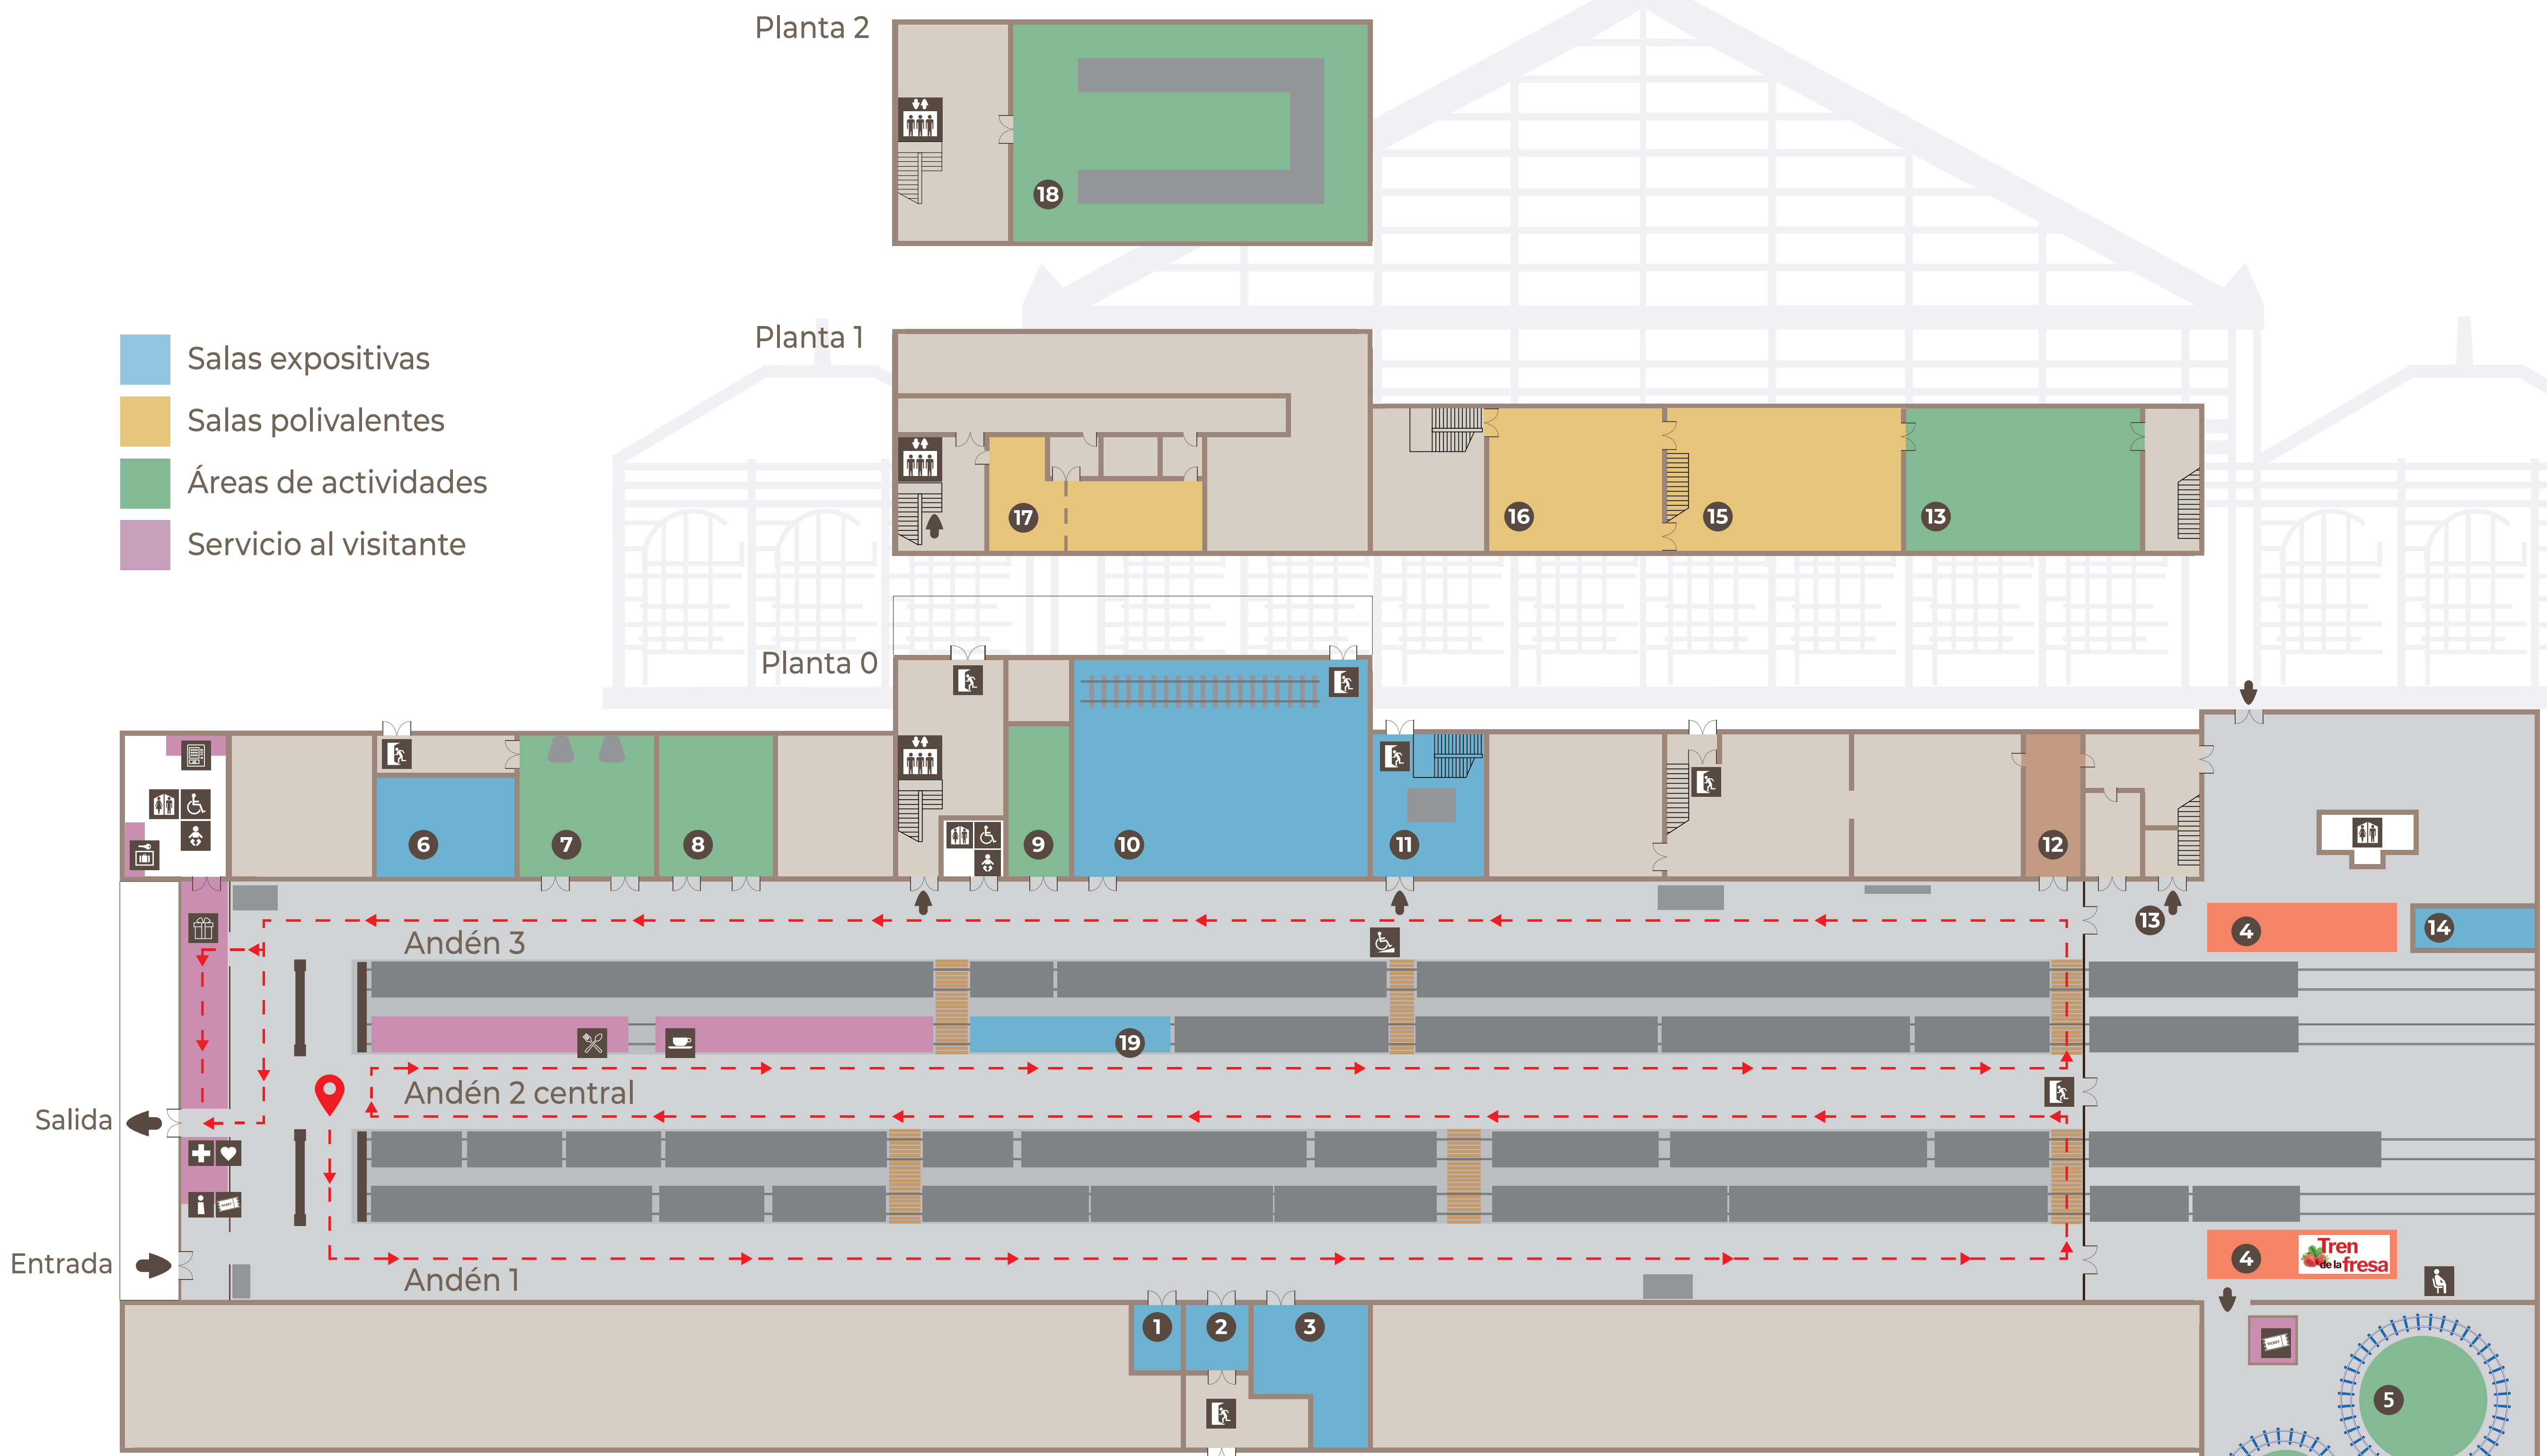

MUSEO DEL FERROCARRIL DE MADRID

- | | | | |
|------------------------|------------------------|--|--|
| Usted está aquí | Itinerario recomendado | 1 Sala Relojes | 10 Sala Adif / Infraestructura |
| Información / Taquilla | Salida de emergencia | 2 Sala Delicias | 11 Sala Andaluces |
| Tienda / Librería | Aseos adaptados | 3 Sala Modelismo | 12 Archivo y Biblioteca |
| Consigna | Aseos | 4 Embarcadero Trenes Históricos | 13 Teatro |
| Máquina de vending | Cambiador de bebé | 5 Tren de Jardín | 14 Enclavamiento Algodor |
| Coche Restaurante | Pasarela accesible | 6 Sala Exposiciones temporales | 15 Sala Arganzuela |
| Coche Cafetería | Ascensor | 7 Sala Renfe / Simuladores | 16 Sala María Cristina |
| Botiquín / DEA | Área de descanso | 8 Sala polivalente | 17 Salón de Actos |
| | | 9 Aula Talgo | 18 Maqueta Territorio Ferroviario |
| | | | 19 Sala 3000 |

descárgate el plano aquí