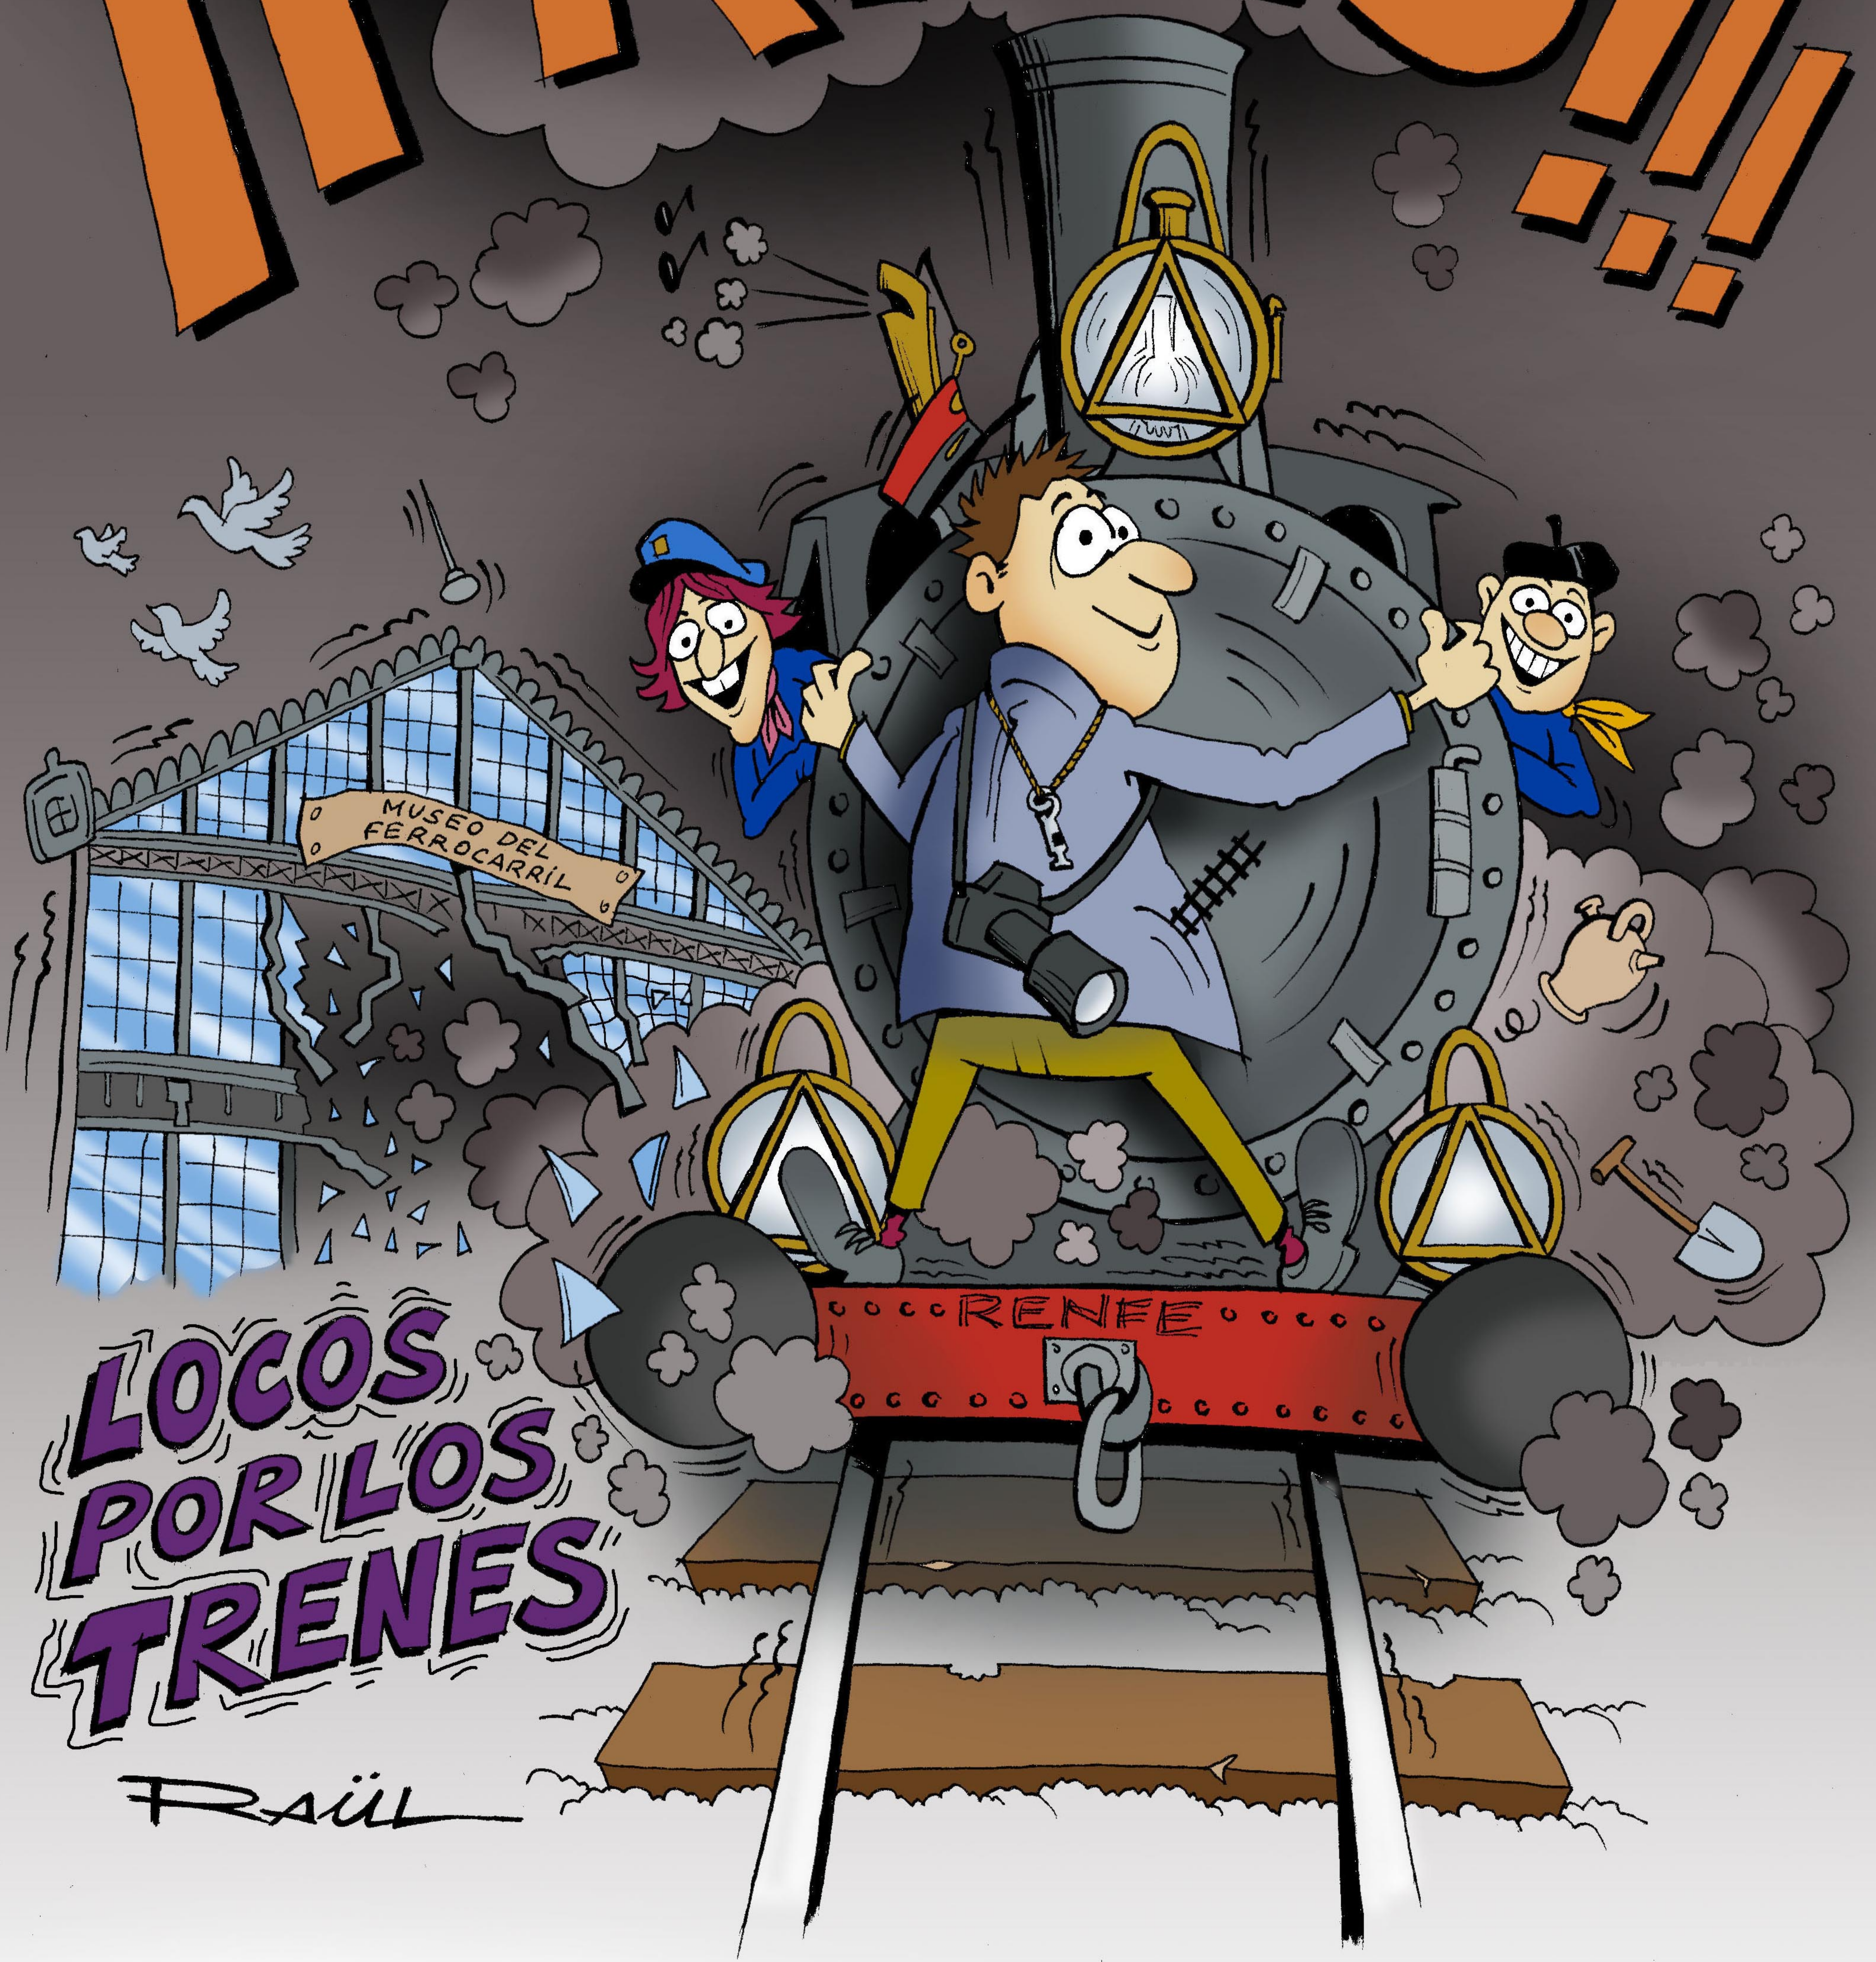

EXPOSICIÓN TEMPORAL SALA 3000

27 de marzo - 29 de junio 2025

¡FRIKIS!

LOCOS
POR LOS
TRENES

Raül

MUSEO DEL FERROCARRIL DE MADRID